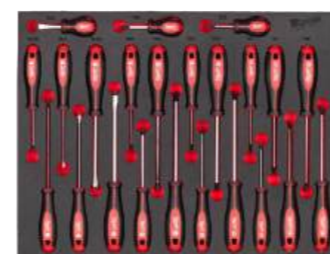

SCOPRI NEL DETTAGLIO GLI ASSORTIMENTI