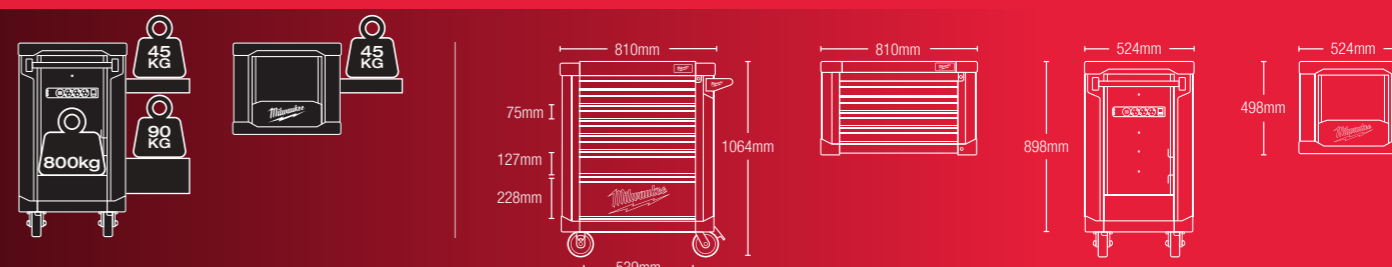

Codice Articolo	Descrizione	Colore	Prezzo IVA ESC.	Prezzo IVA INC.
4932500742	Carrello portautensili a 7 cassetti - CP7G	Grigio (RAL 7021)	996,70 €	1.215,97 €
4932478849	Carrello portautensili a 7 cassetti - CP7	Rosso	996,70 €	1.215,97 €