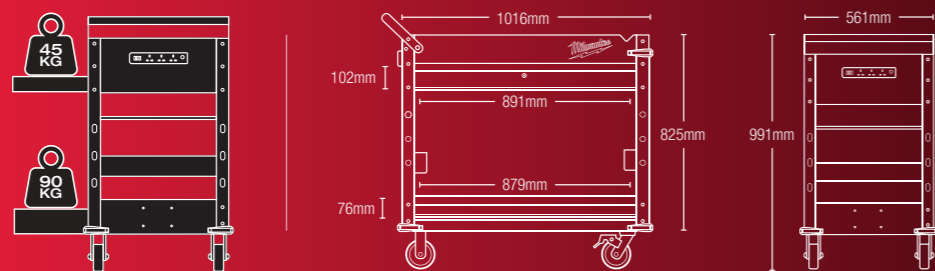

Codice Articolo	Descrizione	Colore	Prezzo IVA ESC.	Prezzo IVA INC.
4932478856	Carrello portautensili a 2 ripiani - C2R	Rosso	711,30 €	867,79 €