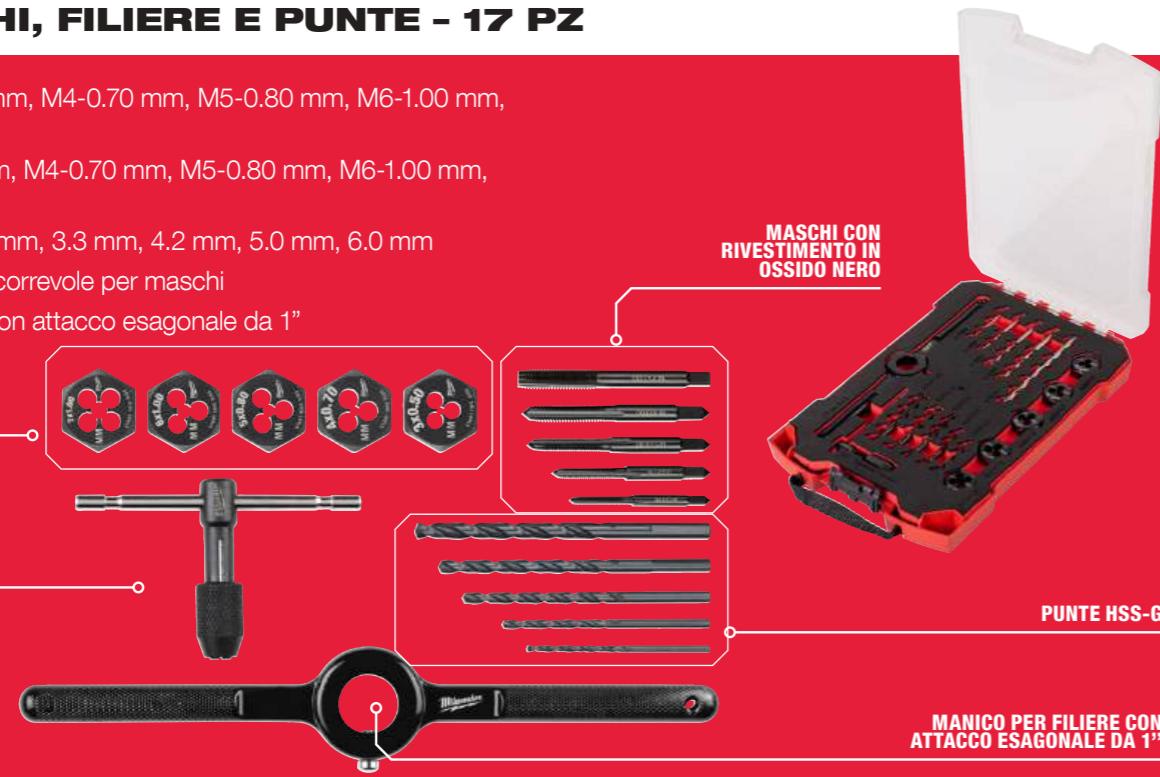

MASCHI CON RIVESTIMENTO IN OSSIDO NERO

PUNTE HSS-G

MANICO PER FILIERE CON ATTACCO ESAGONALE DA 1"

FILIERE CON ATTACCO ESAGONALE DA 1"

GIRAMASCHI CON ASTA SCORREVOLE (NON COMPATIBILE CON SISTEMA HEX-LOK™)

SET DI GIRAVITI

Cod. Art.	Descrizione	IVA INC.	IVA ESC.	Cod. Art.	Descrizione	IVA INC.	IVA ESC.
1	4932471806 Set 6 pz : PZ1, PZ2, SL3, SL4, SL5.5, SL6.5	€ 21,72	€ 17,80	5	4932471809 Set 6 pz Torx : T10, T15, T20, T25, T30, T40	€ 24,03	€ 19,70
2	4932471807 Set 6 pz : PH1, PH2, SL3, SL4, SL5.5, SL6.5	€ 21,72	€ 17,80	6	4932471810 Set 2 pz corti : PZ2 x 45, SL6.5 x 45	€ 6,95	€ 5,70
3	4932471808 Set 10 pz : PZ1, PZ2, PH1, PH2, PH2, SL3, SL5.5, SL 6.5, SL 6.5, SL8	€ 35,99	€ 29,50	7	4932471869 Set 6 pz di precisione : PH00, PH0, SL1.6, SL2, SL3.2, SL4	€ 28,30	€ 23,20
4	4932472003 Set 12 pz : PZ0, PZ1, PZ2, PH0, PH1, PH2, SL2.5, SL4, SL5.5, SL6.5, SL6.5, SL8	€ 47,95	€ 39,30	8	4932471870 Set 6 pz Torx di precisione : T6, T7, T8, T8, T9, T10, T15	€ 28,30	€ 23,20

CHIEDI AL TUO RIVENDITORE DI FIDUCIA LA VERSIONE SINGOLA