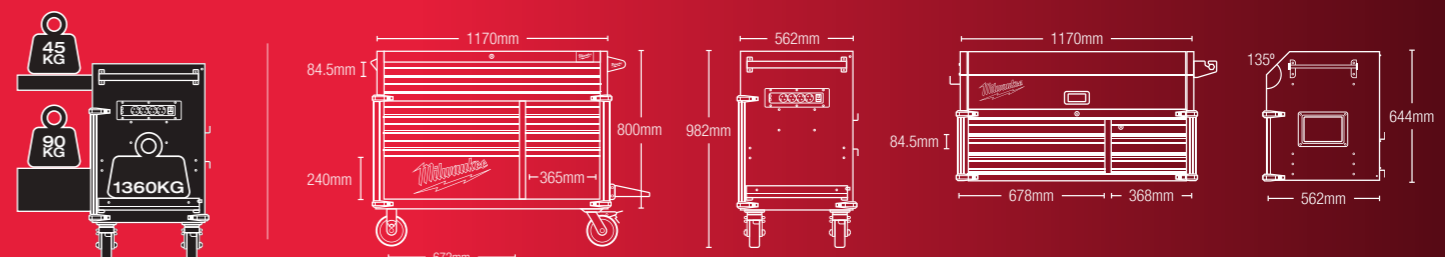

Codice Articolo	Descrizione	Colore	Prezzo IVA ESC.	Prezzo IVA INC.
4932478852	Carrello portautensili a 10 cassetti - C10	Rosso	1.401,40 €	1.709,71 €
4932492547	Tappetino in PVC per carrello C10	Nero	19,10 €	23,30 €