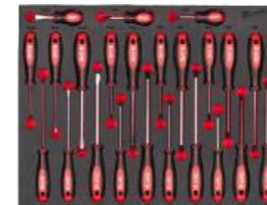

CARRELLI DA OFFICINA IN PROMOZIONE

ACQUISTA UN CARRELLO CP7 PIENO CON ASSORTIMENTO AUTOMOTIVE

COD. ASSORTIMENTO 4932499474 + 4932492399 + 4932480979

INCLUSO

M18 FMTIW2F12-502X // COD. 4933478450

Comprese due batterie M18 B5, Valigetta e Caricabatterie Rapido

PREZZO ESCLUSIVO

€ 1.769,00 + IVA

ACQUISTA UN CARRELLO CP7 PIENO CON ASSORTIMENTO INDUSTRIA

COD. ASSORTIMENTO 4932499475 + 4932492399 + 4932480979

INCLUSO

M18 FMTIW2F12-502X // COD. 4933478450

Comprese due batterie M18 B5, Valigetta e Caricabatterie Rapido

PREZZO ESCLUSIVO

€ 2.099,00 + IVA

SCOPRI NEL DETTAGLIO GLI ASSORTIMENTI

ASSORTIMENTO BASE

CONTENUTO ASSORTIMENTO

- Set cricchetto e bussole da 1/4" - 28 pezzi (4932479824)
- Set cricchetto e bussole da 1/2" - 28 pezzi (4932479826)
- Set chiavi combinate MAX BITE™ (4932479827)
- Set giraviti completo - 23 pezzi (4932479830)
- Set chiavi Torx pieghevoli - 8 pezzi (4932480979)
- Set chiavi esagonali compatte (4932492399)
- Set 40 pezzi AVV./FORAT. SHOCKWAVE™ (4932492004)
- Set punte HSS-G 19 pz. (Ø da 1 a 10 con incrementi di 0.5) (4932352374)

ASSORTIMENTO AUTOMOTIVE

CONTENUTO ASSORTIMENTO